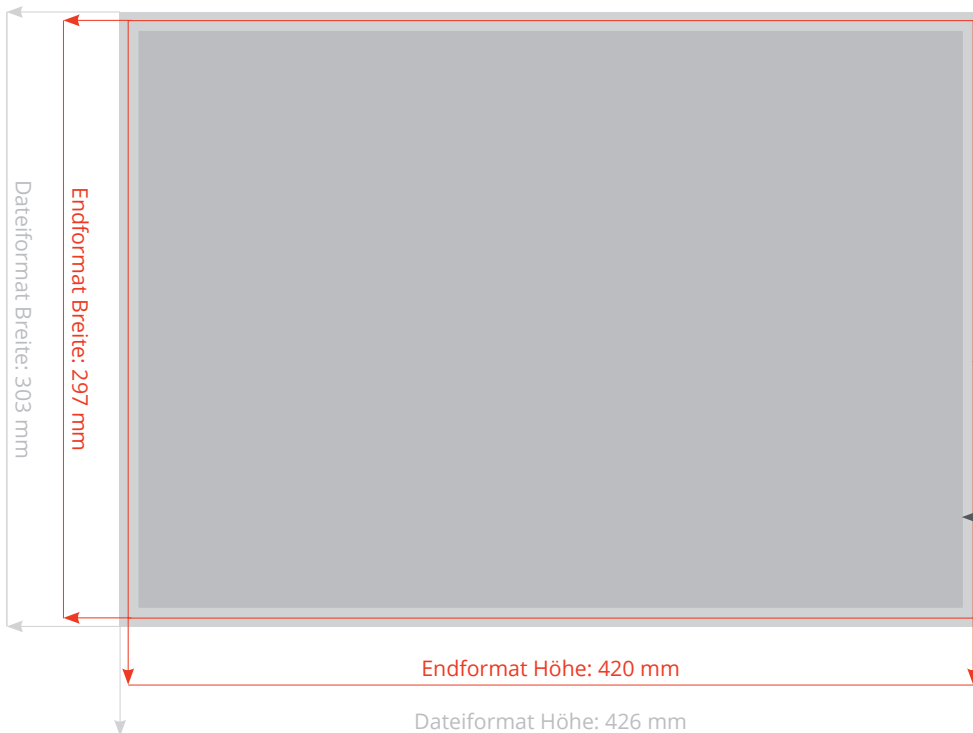

## Wandkalender A3 (420 x 297 mm)

Endformat: 420 x 297 mm  
Dateiformat: 426 x 303 mm

### Größe Ihrer Datei

426 x 303 mm  
(inkl. Randbeschnitt von jeweils 3 mm  
rund herum) **Bitte beachten:** Rand-  
übergreifende farbige Hintergründe  
sowie Bilder müssen in den Beschnitt  
ragen, um Fehler beim Schneiden zu  
vermeiden.

### beschnittene Endgröße

420 x 297 mm