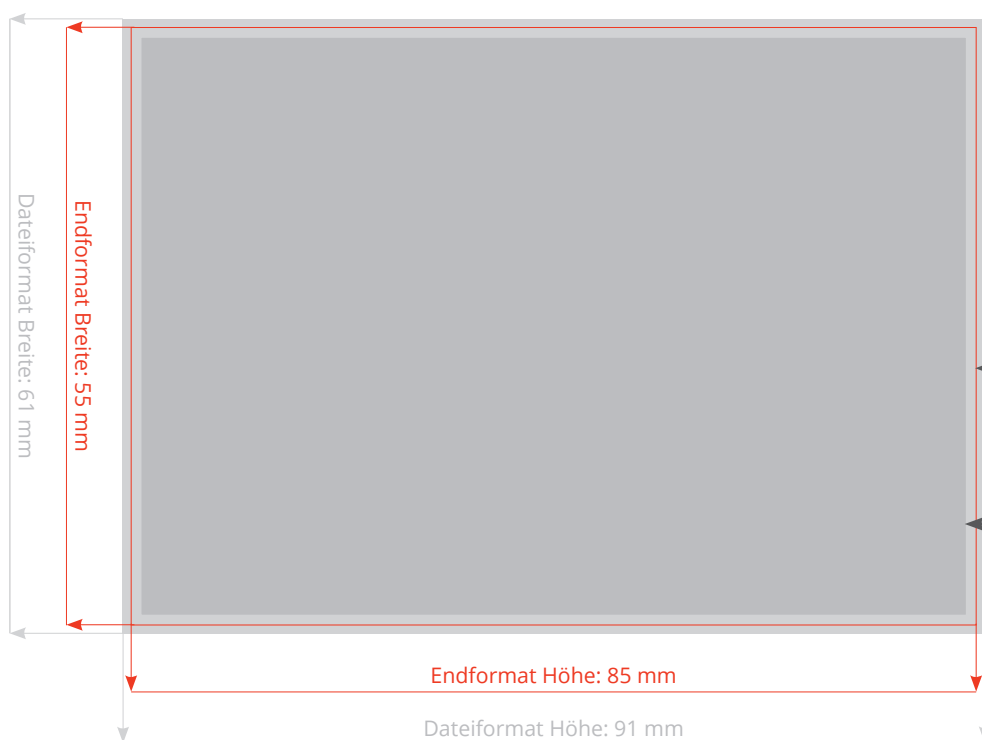

Visitenkarten (85 x 55 mm)

Endformat: 85 x 55 mm
Dateiformat: 91 x 61 mm

Größe Ihrer Datei

91 x 61 mm
(inkl. Randbeschnitt von jeweils 3 mm
rund herum) **Bitte beachten:** Rand-
übergreifende farbige Hintergründe
sowie Bilder müssen in den Beschnitt
ragen, um Fehler beim Schneiden zu
vermeiden.

beschnittene Endgröße

85 x 55 mm

Sicherheitsabstand

Wichtige Texte und Bilder sollten sie
wegen Schneidetoleranzen mind.
3 mm vom Entformat entfernt
anlegen.

Wir benötigen von Ihnen die Druckdaten im PDF-Format. Bitte speichern Sie Ihre Dokumente daher als PDF/X-4 ab. Mehrseitige Dokumente exportieren Sie bitte immer als Einzelseiten. Bitte KEINE einzelnen Dateien oder Doppelseiten/Druckbögen.