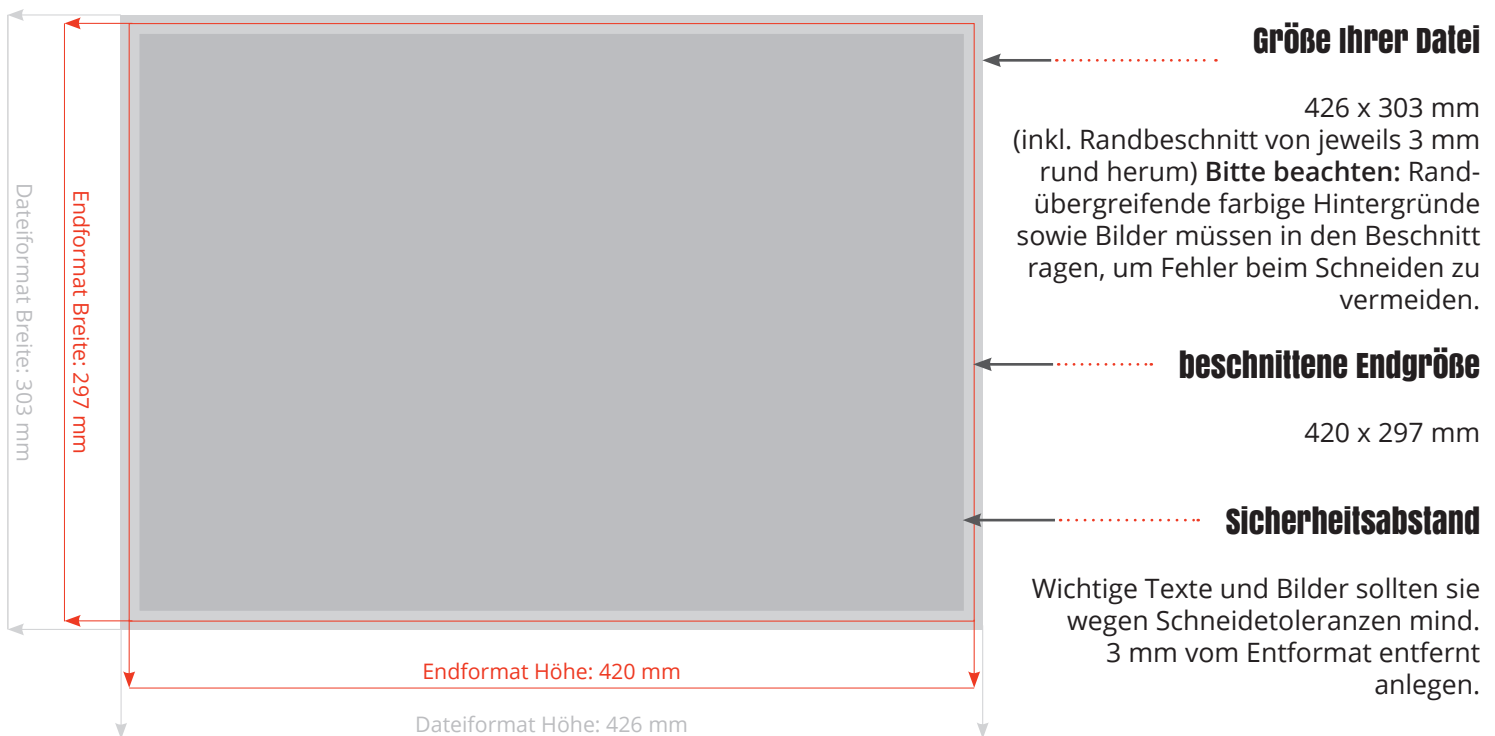

Schreibtischunterlage A3 (420 x 297 mm)

Endformat: 420 x 297 mm
Dateiformat: 426 x 303 mm

Wir benötigen von Ihnen die Druckdaten im PDF-Format. Bitte speichern Sie Ihre Dokumente daher als PDF/X-4 ab. Mehrseitige Dokumente exportieren Sie bitte immer als Einzelseiten. Bitte KEINE einzelnen Dateien oder Doppelseiten/Druckbögen.