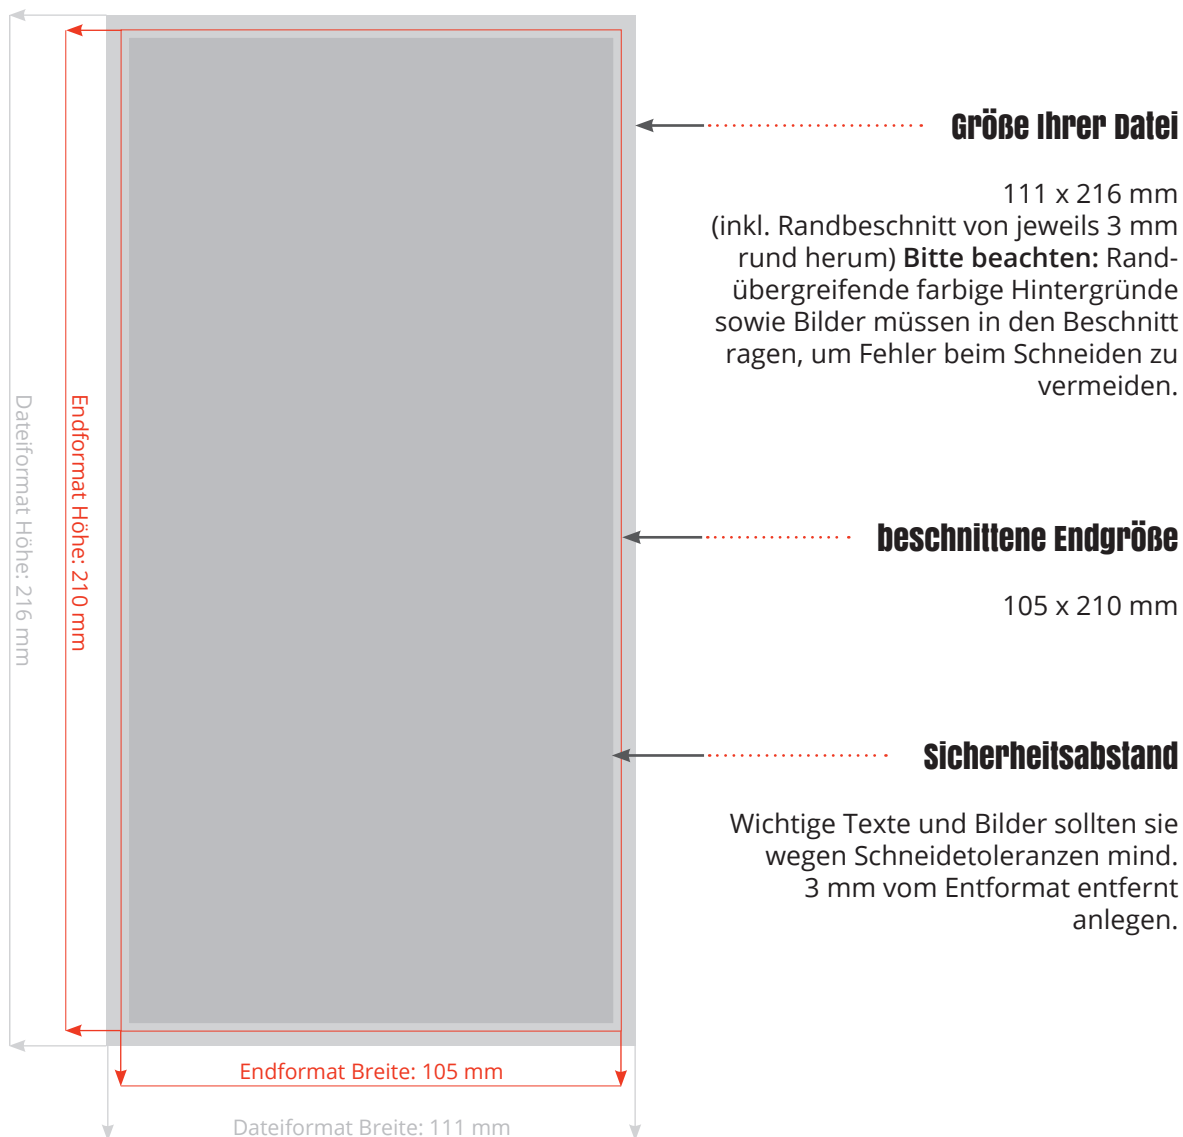

Flyer DIN lang (105 x 210 mm)

Endformat: 105 x 210 mm

Dateiformat: 111 x 216 mm

Wir benötigen von Ihnen die Druckdaten im PDF-Format. Bitte speichern Sie Ihre Dokumente daher als PDF/X-4 ab. Mehrseitige Dokumente exportieren Sie bitte immer als Einzelseiten. Bitte KEINE einzelnen Dateien oder Doppelseiten/Druckbögen.