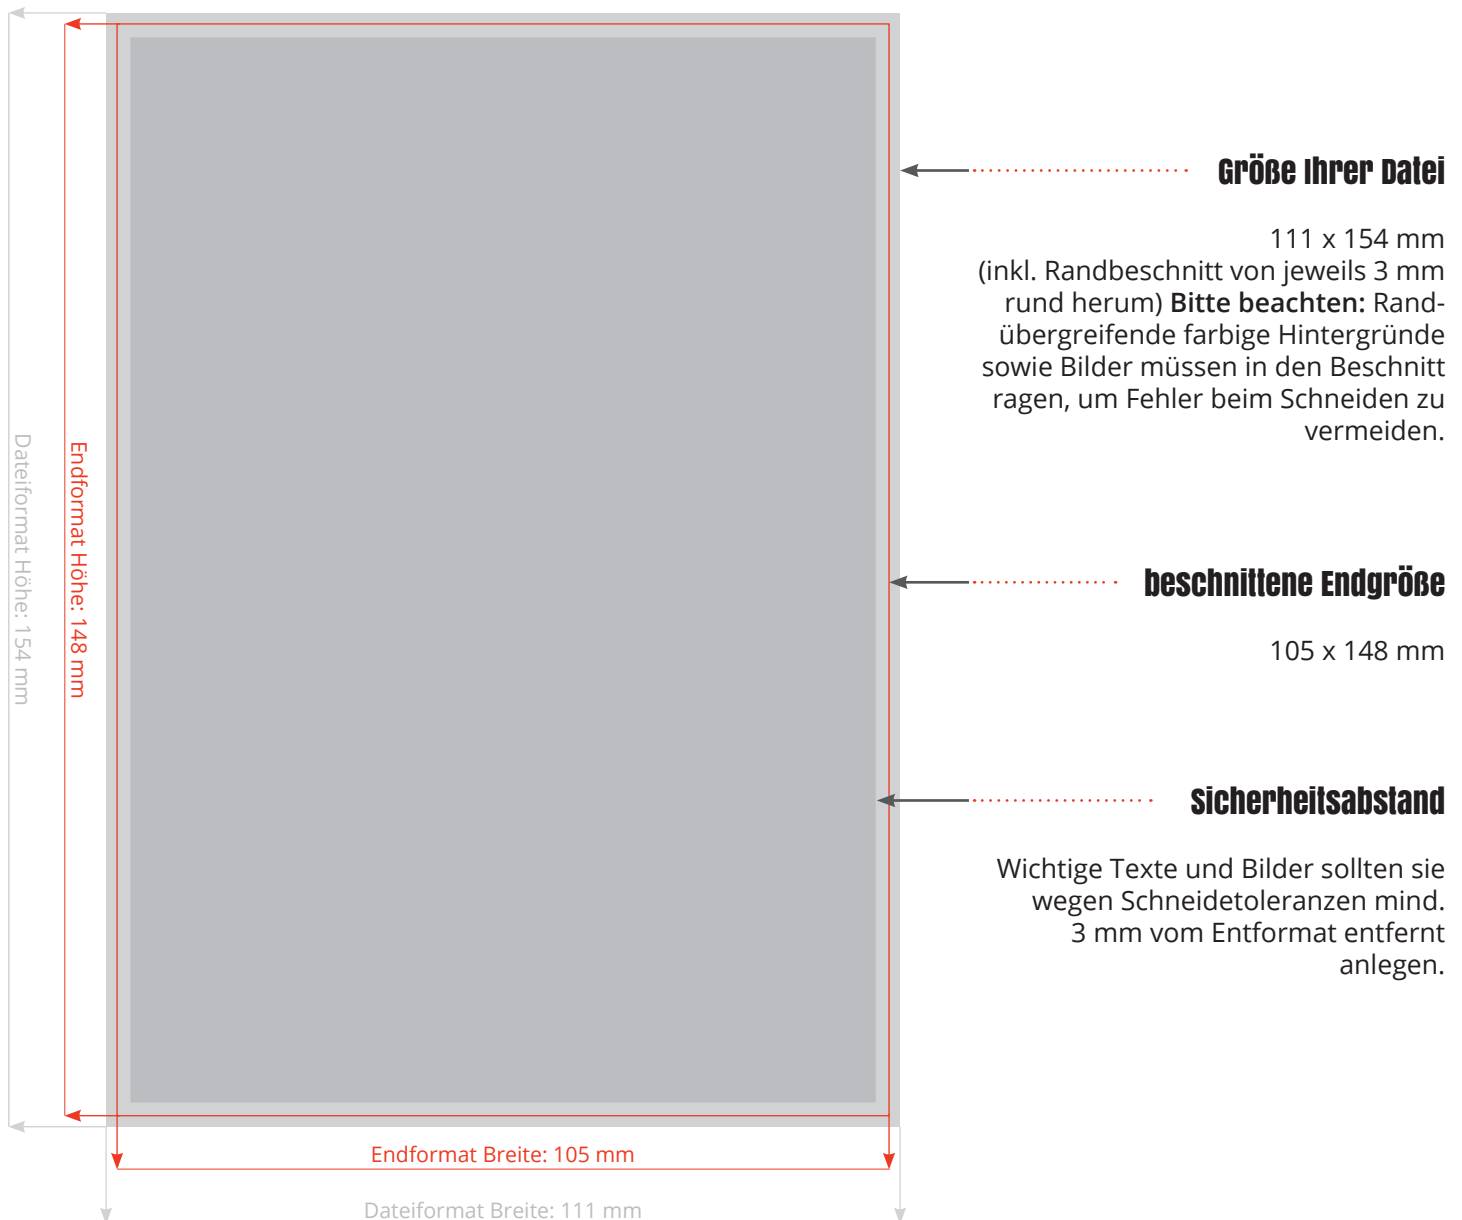

GESTALTUNGSVORLAGE

Flyer A6 (105 x 148 mm)

Endformat: 105 x 148 mm

Dateiformat: 111 x 154 mm

Wir benötigen von Ihnen die Druckdaten im PDF-Format. Bitte speichern Sie Ihre Dokumente daher als PDF/X-4 ab. Mehrseitige Dokumente exportieren Sie bitte immer als Einzelseiten. Bitte KEINE einzelnen Dateien oder Doppelseiten/Druckbögen.