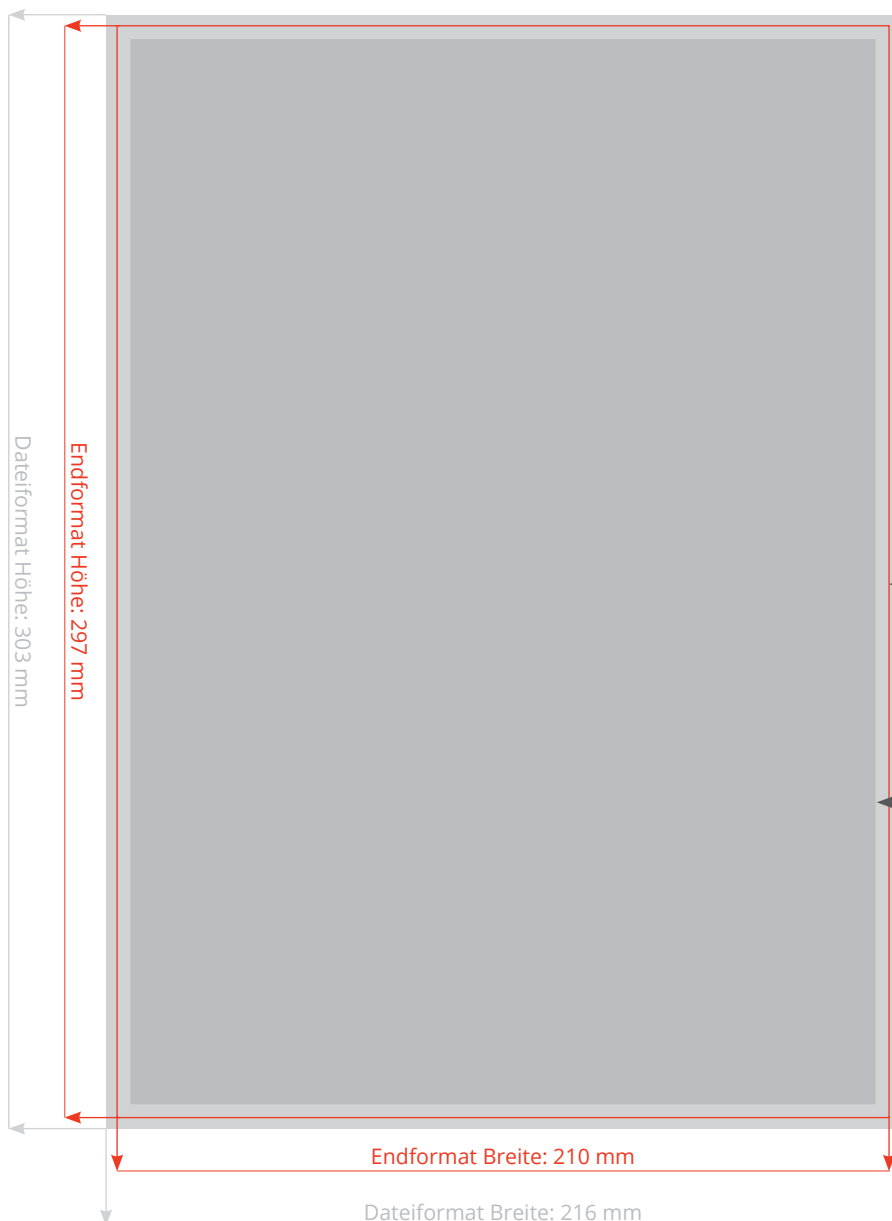

Poster A4 (210 x 297 mm)

Endformat: 210 x 297 mm

Dateiformat: 216 x 303 mm

Größe Ihrer Datei

216 x 303 mm
(inkl. Randbeschnitt von jeweils 3 mm
rund herum) **Bitte beachten:** Rand-
übergreifende farbige Hintergründe
sowie Bilder müssen in den Beschnitt
ragen, um Fehler beim Schneiden zu
vermeiden.

beschnittene Endgröße

210 x 297 mm

Sicherheitsabstand

Wichtige Texte und Bilder sollten sie
wegen Schneidetoleranzen mind.
3 mm vom Entformat entfernt
anlegen.