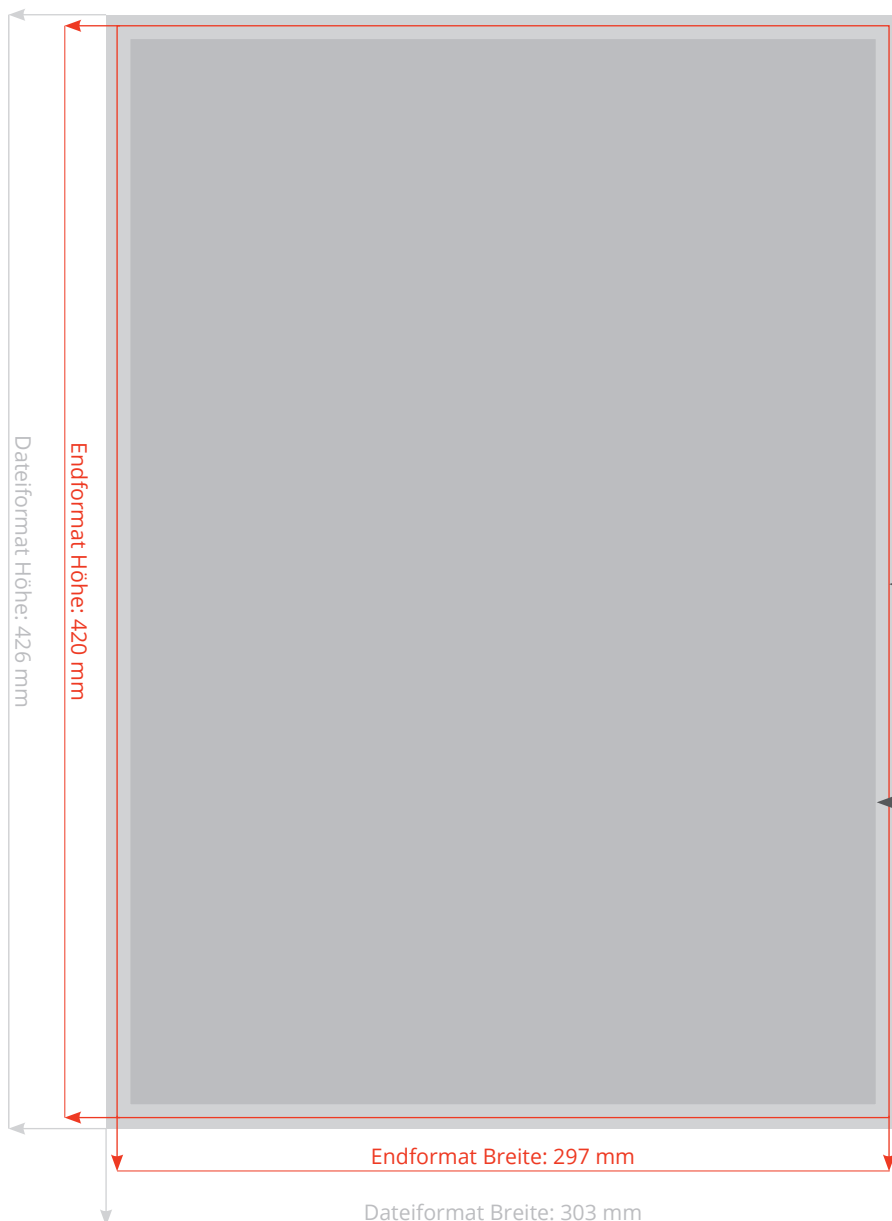

Poster A3 (297 x 420 mm)

Endformat: 297 x 420 mm

Dateiformat: 303 x 426 mm

Größe Ihrer Datei

303 x 426 mm
(inkl. Randbeschnitt von jeweils 3 mm
rund herum) **Bitte beachten:** Rand-
übergreifende farbige Hintergründe
sowie Bilder müssen in den Beschnitt
ragen, um Fehler beim Schneiden zu
vermeiden.

beschnittene Endgröße

297 x 420 mm

Sicherheitsabstand

Wichtige Texte und Bilder sollten sie
wegen Schneidetoleranzen mind.
3 mm vom Entformat entfernt
anlegen.