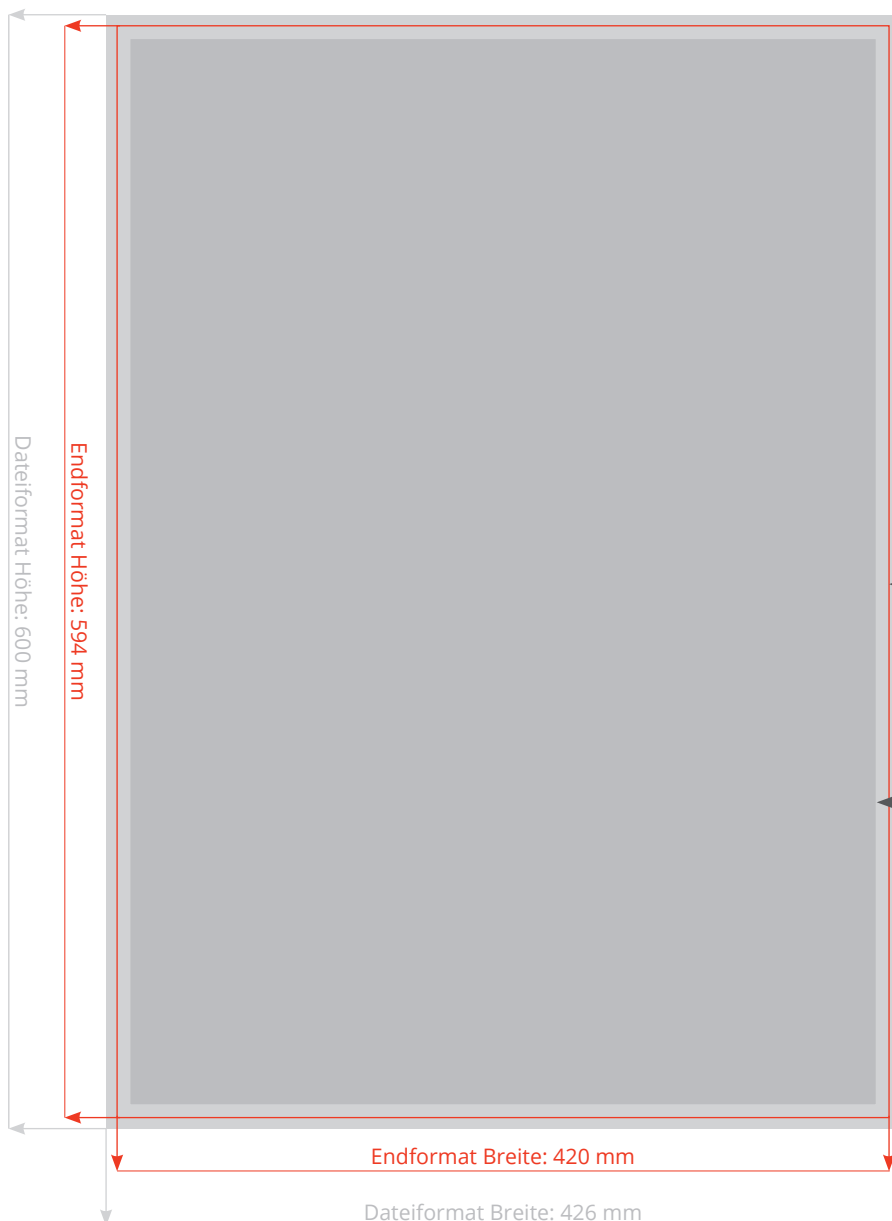

Poster A2 (420 x 594 mm)

Endformat: 420 x 594 mm

Dateiformat: 426 x 600 mm

Größe Ihrer Datei

426 x 600 mm
(inkl. Randbeschnitt von jeweils 3 mm
rund herum) **Bitte beachten:** Rand-
übergreifende farbige Hintergründe
sowie Bilder müssen in den Beschnitt
ragen, um Fehler beim Schneiden zu
vermeiden.

beschnittene Endgröße

420 x 594 mm

Sicherheitsabstand

Wichtige Texte und Bilder sollten sie
wegen Schneidetoleranzen mind.
3 mm vom Entformat entfernt
anlegen.