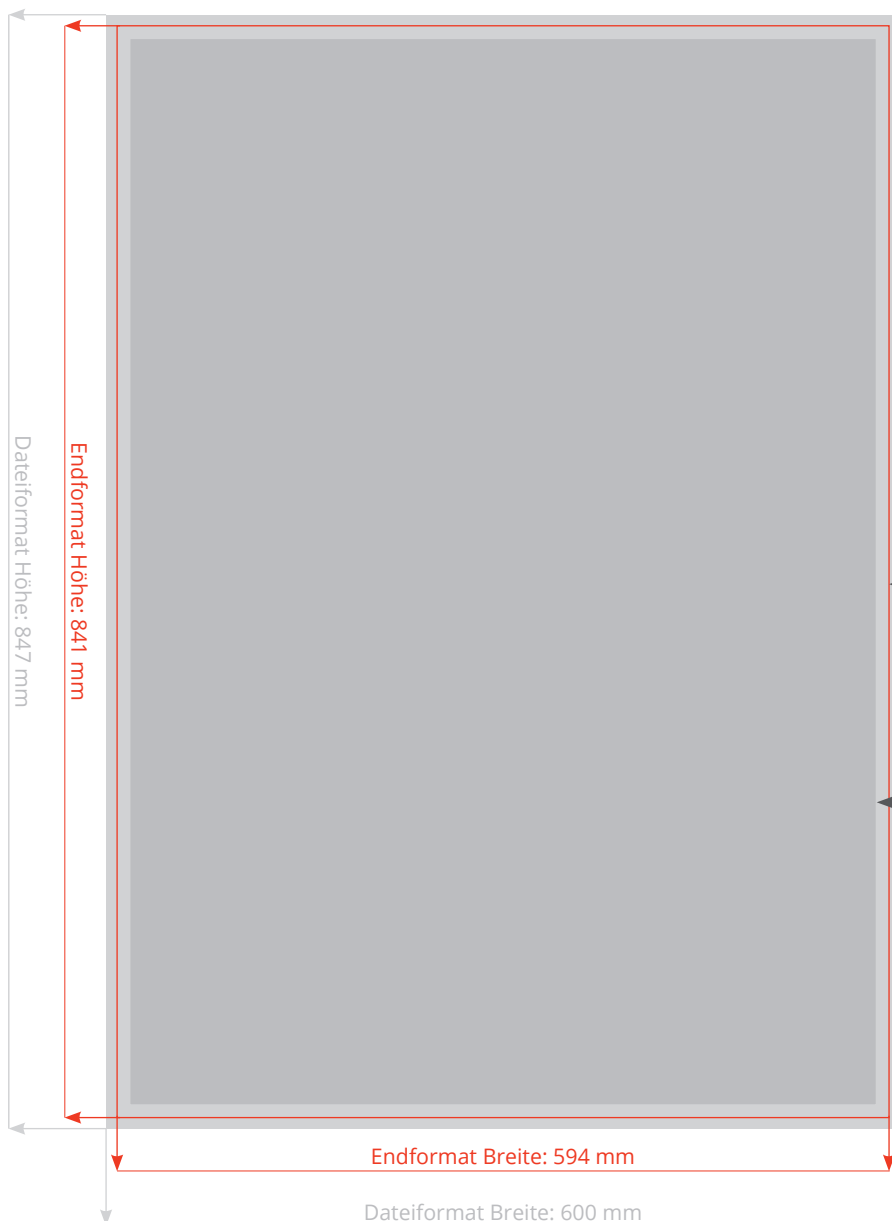

Poster A1 (594 x 841 mm)

Endformat: 594 x 841 mm

Dateiformat: 600 x 847 mm

Größe Ihrer Datei

600 x 847 mm
(inkl. Randbeschnitt von jeweils 3 mm
rund herum) **Bitte beachten:** Rand-
übergreifende farbige Hintergründe
sowie Bilder müssen in den Beschnitt
ragen, um Fehler beim Schneiden zu
vermeiden.

beschnittene Endgröße

594 x 841 mm

Sicherheitsabstand

Wichtige Texte und Bilder sollten sie
wegen Schneidetoleranzen mind.
3 mm vom Entformat entfernt
anlegen.