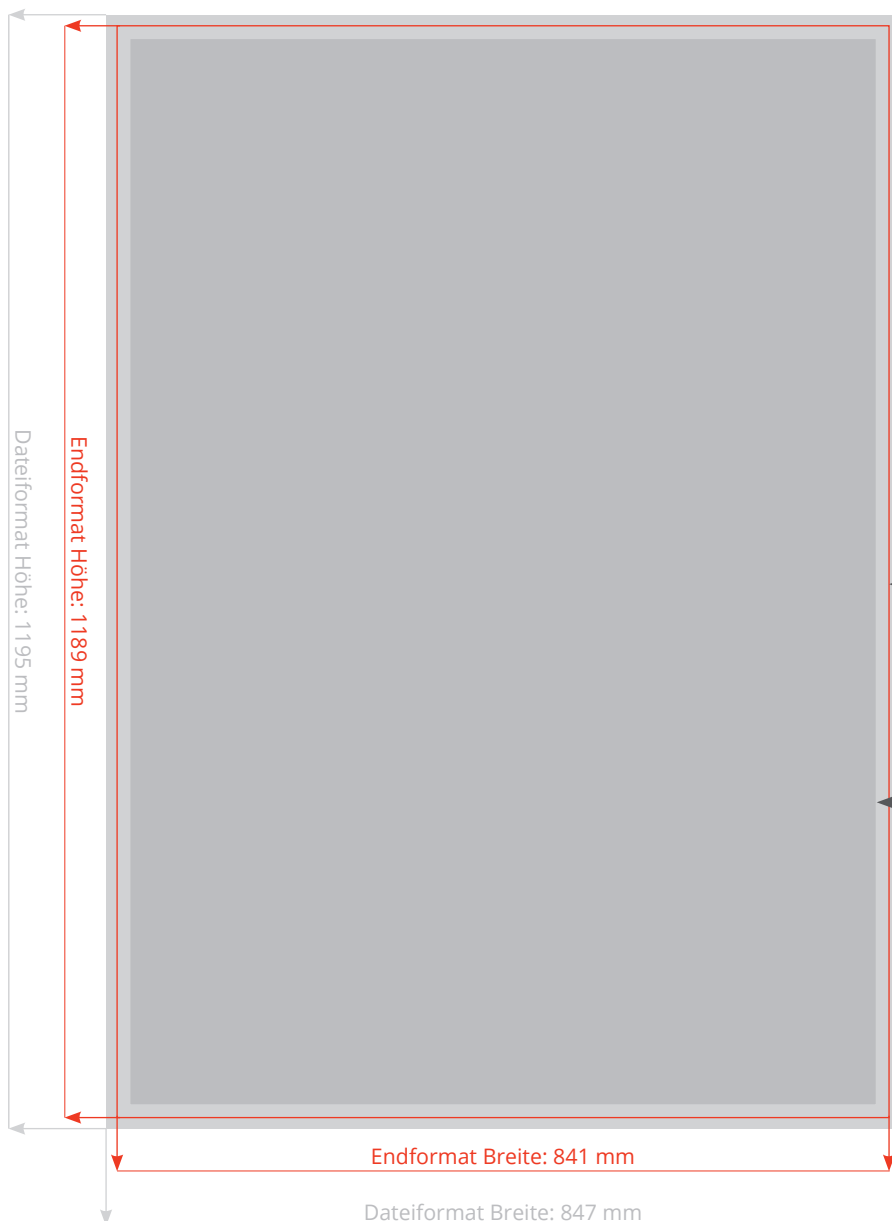

## Poster A0 (841 x 1189 mm)

Endformat: 841 x 1189 mm  
Dateiformat: 847 x 1195 mm

### Größe Ihrer Datei

847 x 1195 mm  
(inkl. Randbeschnitt von jeweils 3 mm  
rund herum) **Bitte beachten:** Rand-  
übergreifende farbige Hintergründe  
sowie Bilder müssen in den Beschnitt  
ragen, um Fehler beim Schneiden zu  
vermeiden.

### beschnittene Endgröße

841 x 1189 mm

### Sicherheitsabstand

Wichtige Texte und Bilder sollten sie  
wegen Schneidetoleranzen mind.  
3 mm vom Entformat  
anlegen.